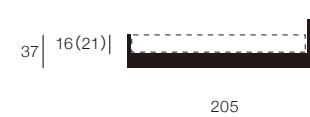

Wood Panel Support

ウッドパネルサポート

SIZE	37-32□ × L205-L305 × H37(16)
COLOR	WHITE · BLACK · BROWN · WHITE BRONZE · HL
MATERIAL	STEEL | WT · BK · BR · WB SUS | HL
FINISH	スチール粉体砂目塗装仕上 | WT · BK · BR メッキヘアライン仕上 | WB
REMARKS	ラバー(半透明)・同色ビス付属(2本1セット) *HLは在庫限りで廃盤となります。