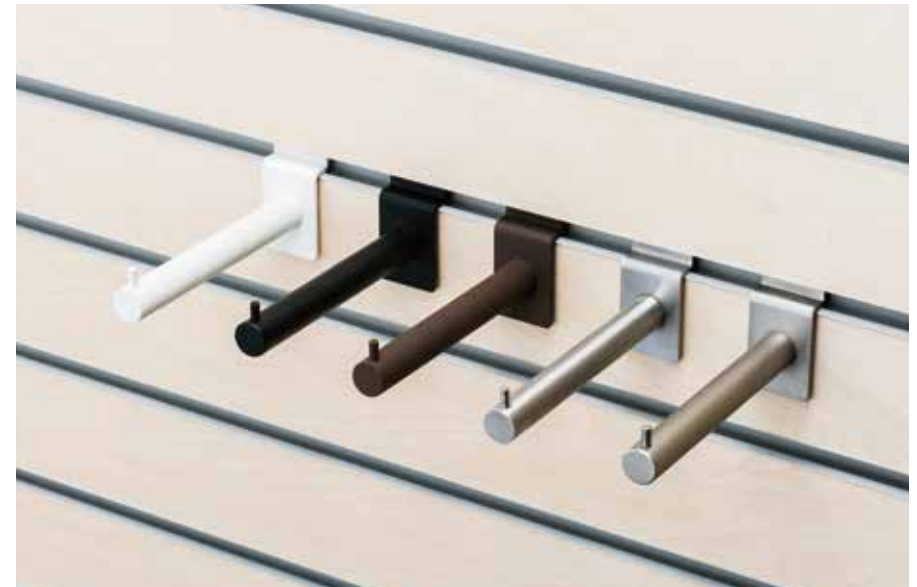

**Bordea**<sup>®</sup>  
Wall space panel system

**Bordea**<sup>®</sup>  
Wall space panel system

**B-LINE**

ビーライン

ボーディア・ウォールスペース パネルユニット アタッチメント

border + idea

**Bordea**<sup>®</sup>  
Wall space panel system  
B-LINE

ボーディア・ウォールスペース パネルユニット アタッチメント  
ビーライン

## B-LINE

“ビーライン”は、ホームユースをベースにデザインを起こした、ボーディア専用のアタッチメントです。シンプルで使い勝手の良いデザインが特徴で、カラーバリエーションはホワイト・ブラック・ブラウン・ホワイトブロンズの4色をラインナップ。壁面をデザインする楽しさを味わってください。