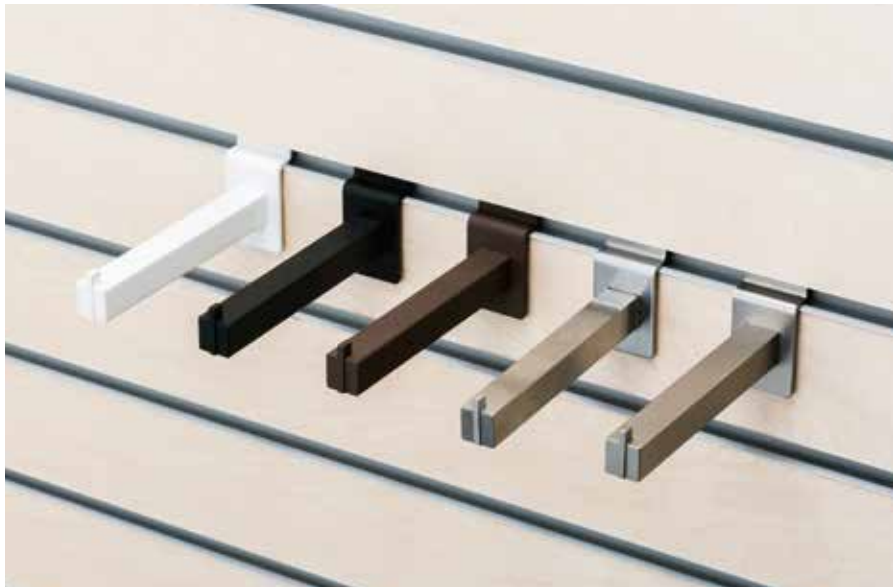

**Bordea**<sup>®</sup>  
Wall space panel system

**Bordea**<sup>®</sup>  
Wall space panel system

**B-LINE**

ビーライン

ボーディア・ウォールスペース パネルユニット アタッチメント

border + idea

**Bordea**<sup>®</sup>  
Wall space panel system  
B-LINE

ボーディア・ウォールスペース パネルユニット アタッチメント  
ビーライン

## B-LINE

“ビーライン”は、ホームユースをベースにデザインを起こした、ボーディア専用のアタッチメントです。シンプルで使い勝手の良いデザインが特徴で、カラーバリエーションはホワイト・ブラック・ブラウン・ホワイトブロンズの4色をラインナップ。壁面をデザインする楽しさを味わってください。